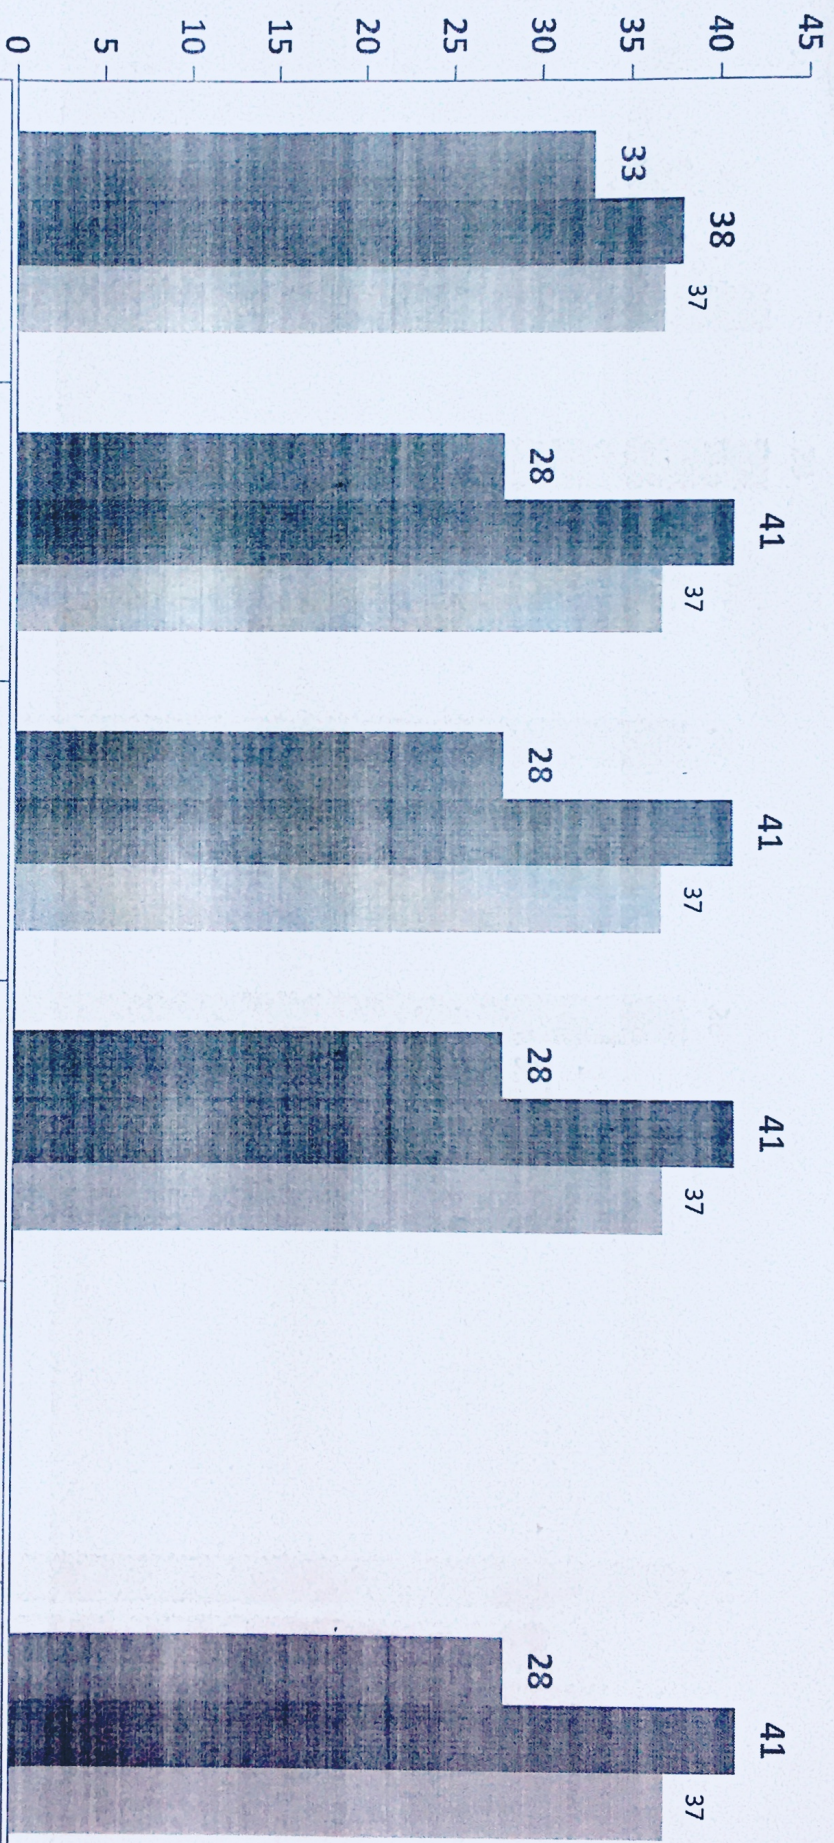

## 2021-2022-ОКУУ ЖЫЛЫНДАГЫ 4-КЛАССТАРЫНЫН БИЛИМ САПАТ МОНИТОРИНГИ

	1-ЧӨЙРӨК	2-ЧӨЙРӨК	3-ЧӨЙРӨК	4-ЧӨЙРӨК	ЖЫЛДЫК
■ 4-"А" КЛАСС	33	28	28	28	28
■ 4-"Б" КЛАСС	38	41	41	41	41
■ 4-"В" КЛАСС	37	37	37	37	37