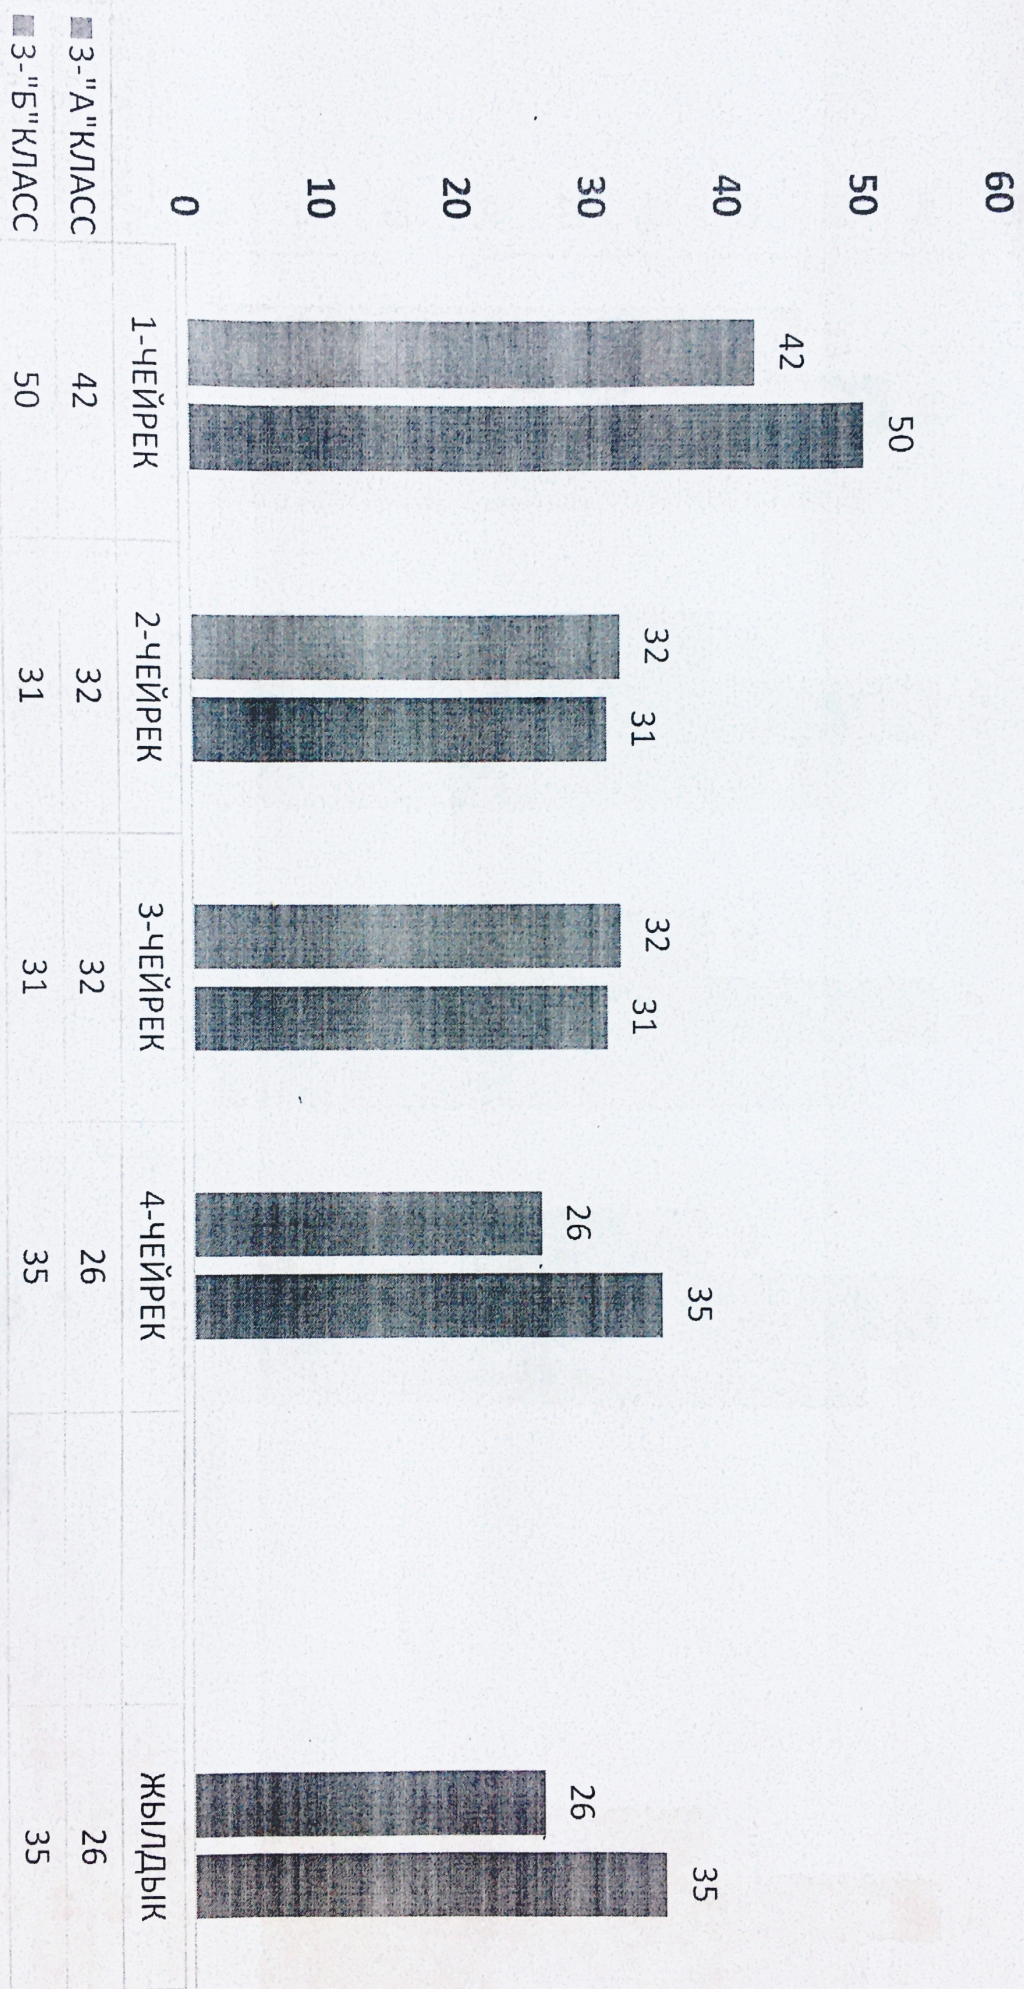

## 2021-2022-ОКУУ ЖЫЛЫНДАГЫ 4-КЛАССТАРЫНЫН БИЛИМ САПАТ МОНИТОРИНГИ

	1-ЧӨЙРӨК	2-ЧӨЙРӨК	3-ЧӨЙРӨК	4-ЧӨЙРӨК	ЖЫЛДЫК
■ 4-"А" КЛАСС	33	28	28	28	28
■ 4-"Б" КЛАСС	38	41	41	41	41
■ 4-"В" КЛАСС	37	37	37	37	37