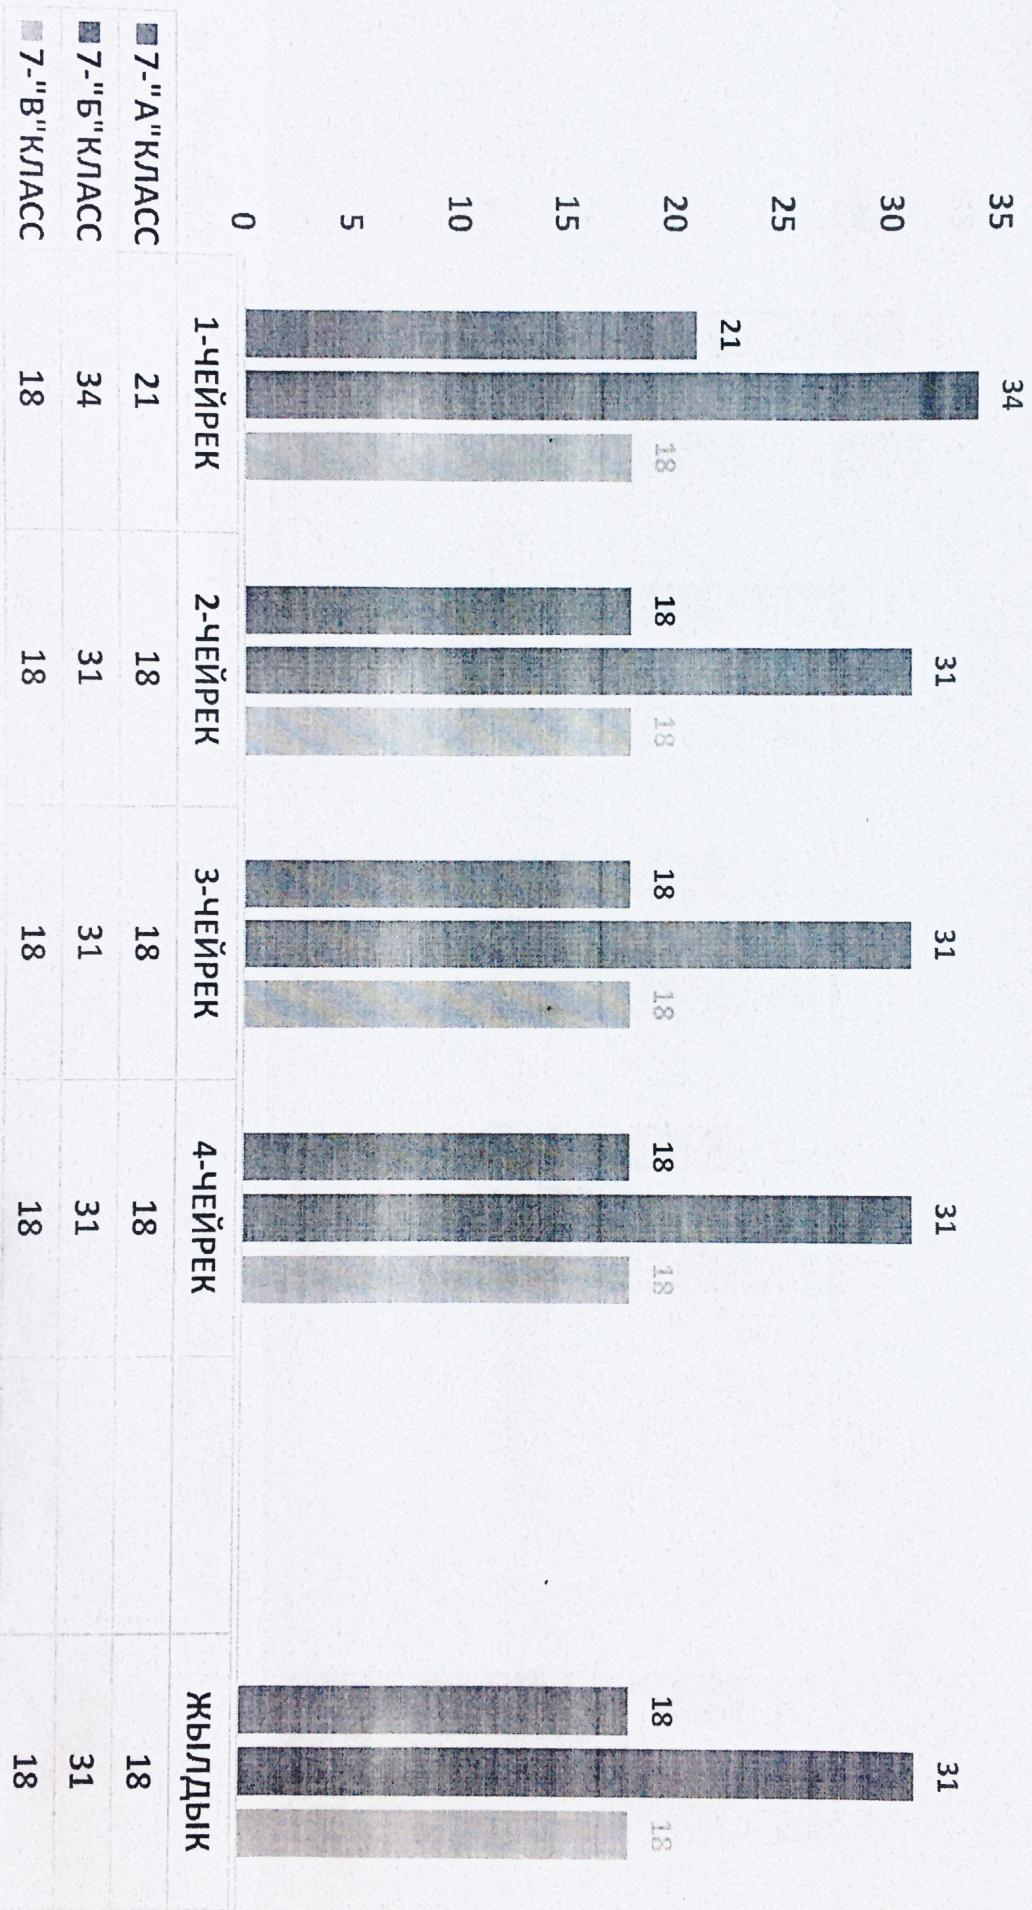

2021-2022-ОКУУ ЖЫЛЫНДАГЫ 7-КЛАССТАРЫНЫН БИЛИМ САПАТ МОНИТОРИНГИ