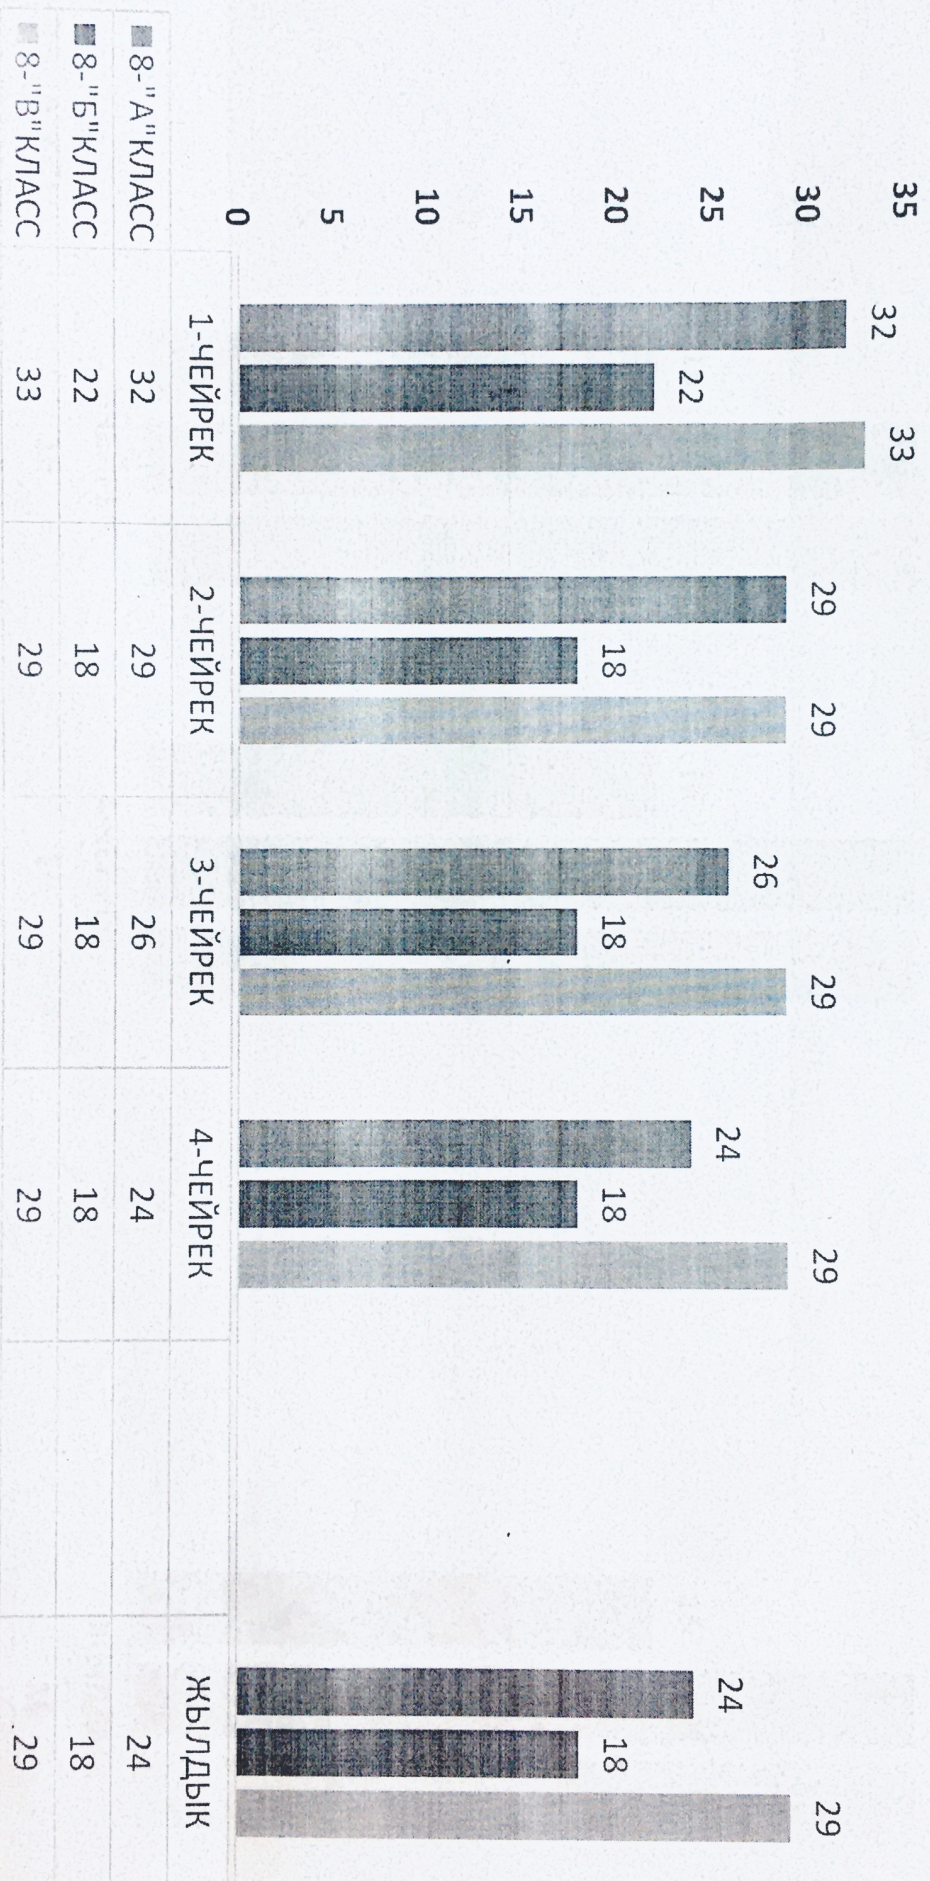

2021-2022-ОКУУ ЖЫЛЫНДАГЫ 8-КЛАССТАРЫНЫН БИЛИМ САПАТ МОНИТОРИНГИ